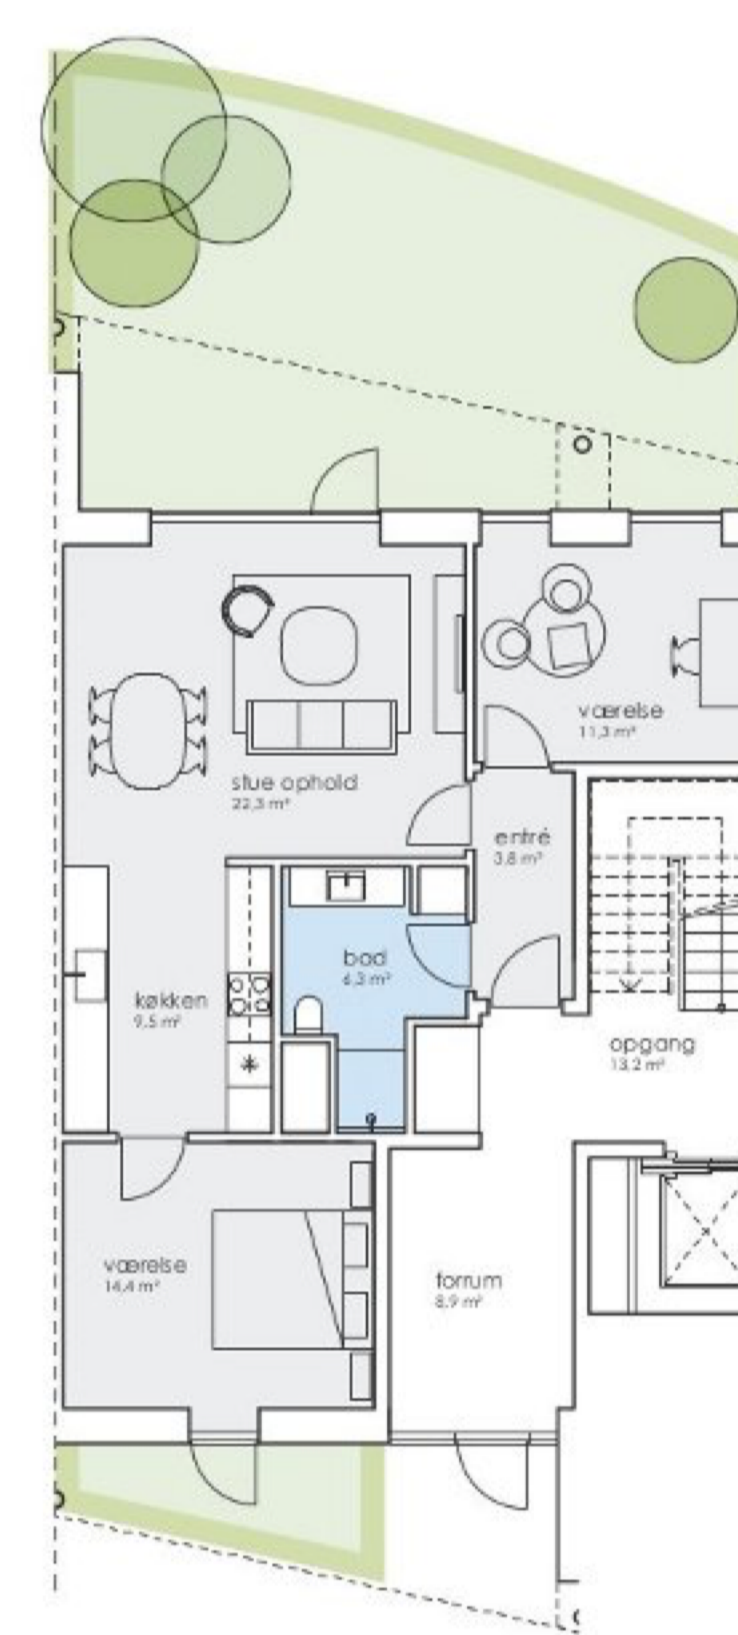

Optimering af badeværelsesindretning

8. januar 2014

I lejlighederne er indretningen på badeværelserne blevet optimeret og forbedret. Nedenfor ses eksempler på de forskellige lejlighedstyper hvor den nye indretning fremgår.

Penthouse nedre plan

Penthouse øvre plan

Sølejlighed

Havelejlighed

Havelejlighed med walk-in

I gårdhavehusene er der kommet en håndvask til i bryggerset, det kan ligeledes ses på plantegningen af stueetagen nedenfor.