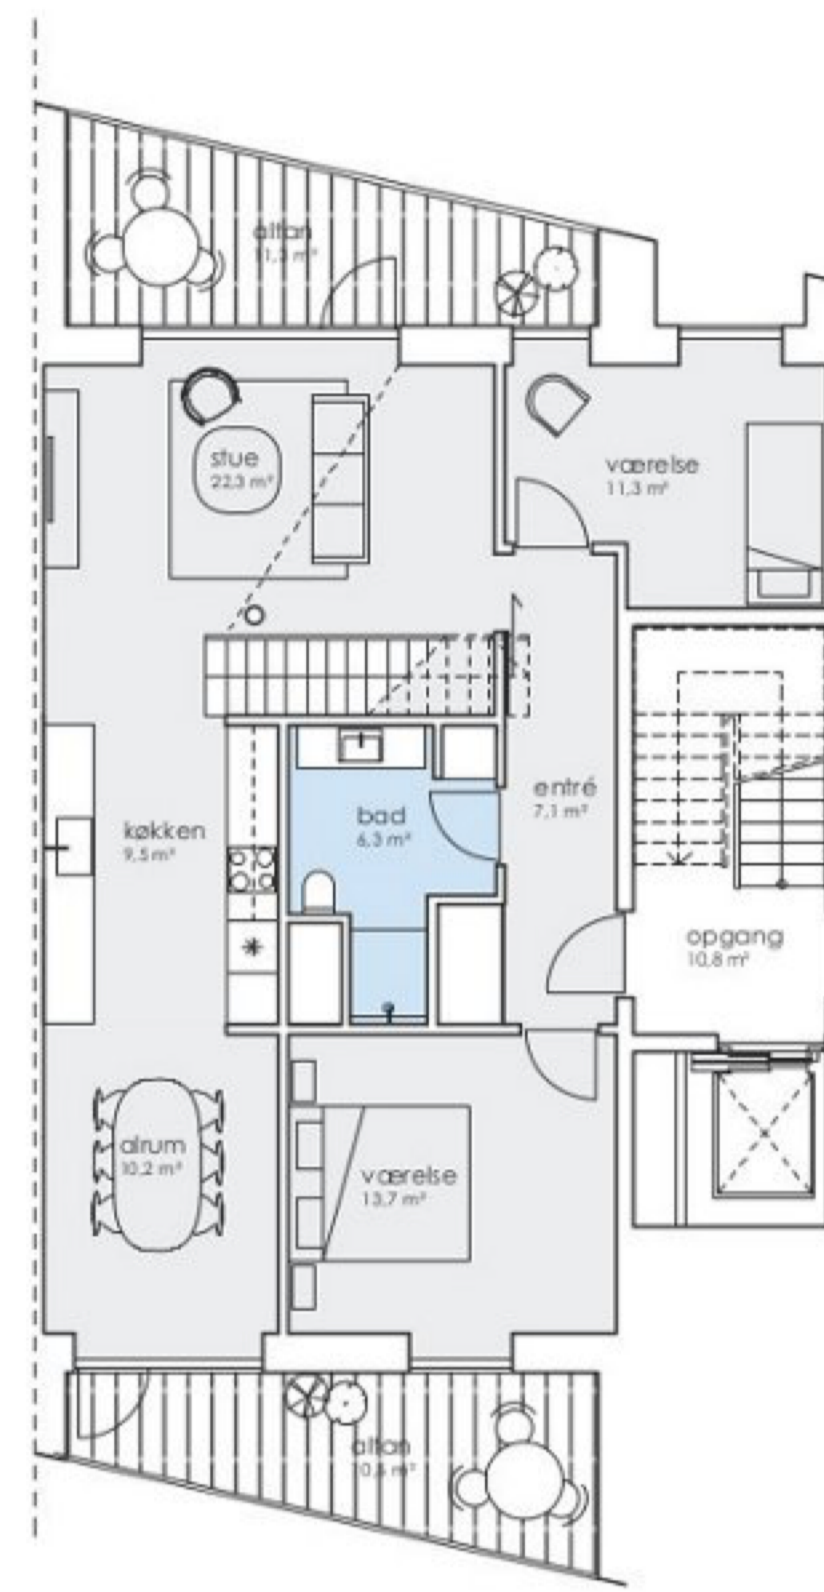

Optimering af badeværelsesindretning

8. januar 2014

I lejlighederne er indretningen på badeværelserne blevet optimeret og forbedret. Nedenfor ses eksempler på de forskellige lejlighedstyper hvor den nye indretning fremgår.

Penthouse nedre plan

Penthouse øvre plan

Sølejlighed

Havelejlighed

Havelejlighed med walk-in

I gårdhavehusene er der kommet en håndvask til i bryggerset, det kan ligeledes ses på plantegningen af stueetagen nedenfor.