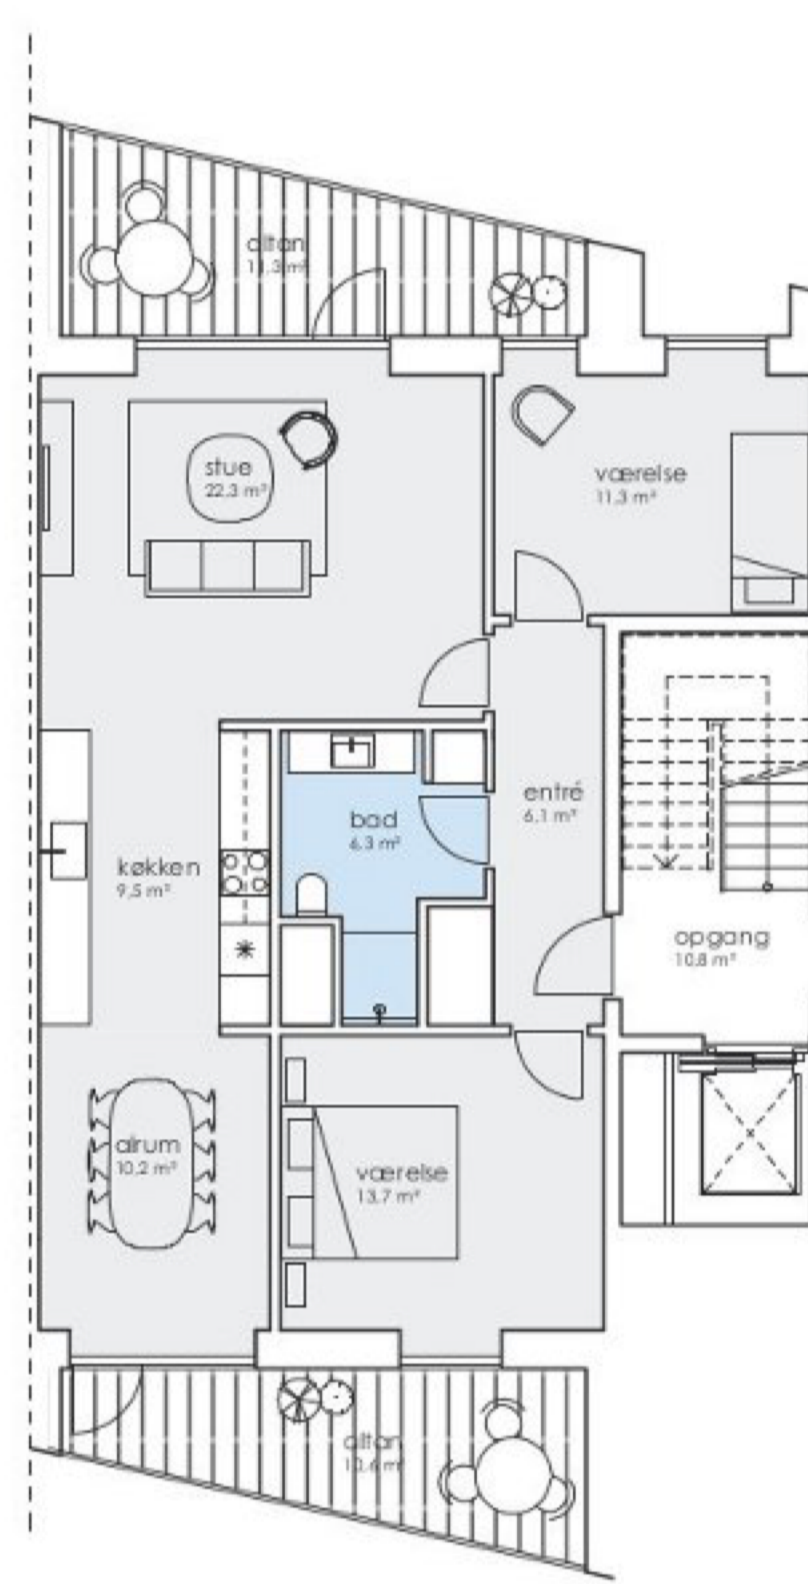

Optimering af badeværelsesindretning

8. januar 2014

I lejlighederne er indretningen på badeværelserne blevet optimeret og forbedret. Nedenfor ses eksempler på de forskellige lejlighedstyper hvor den nye indretning fremgår.

Penthouse nedre plan

Penthouse øvre plan

Sølejlighed

Havelejlighed

Havelejlighed med walk-in

I gårdhavehusene er der kommet en håndvask til i bryggerset, det kan ligeledes ses på plantegningen af stueetagen nedenfor.