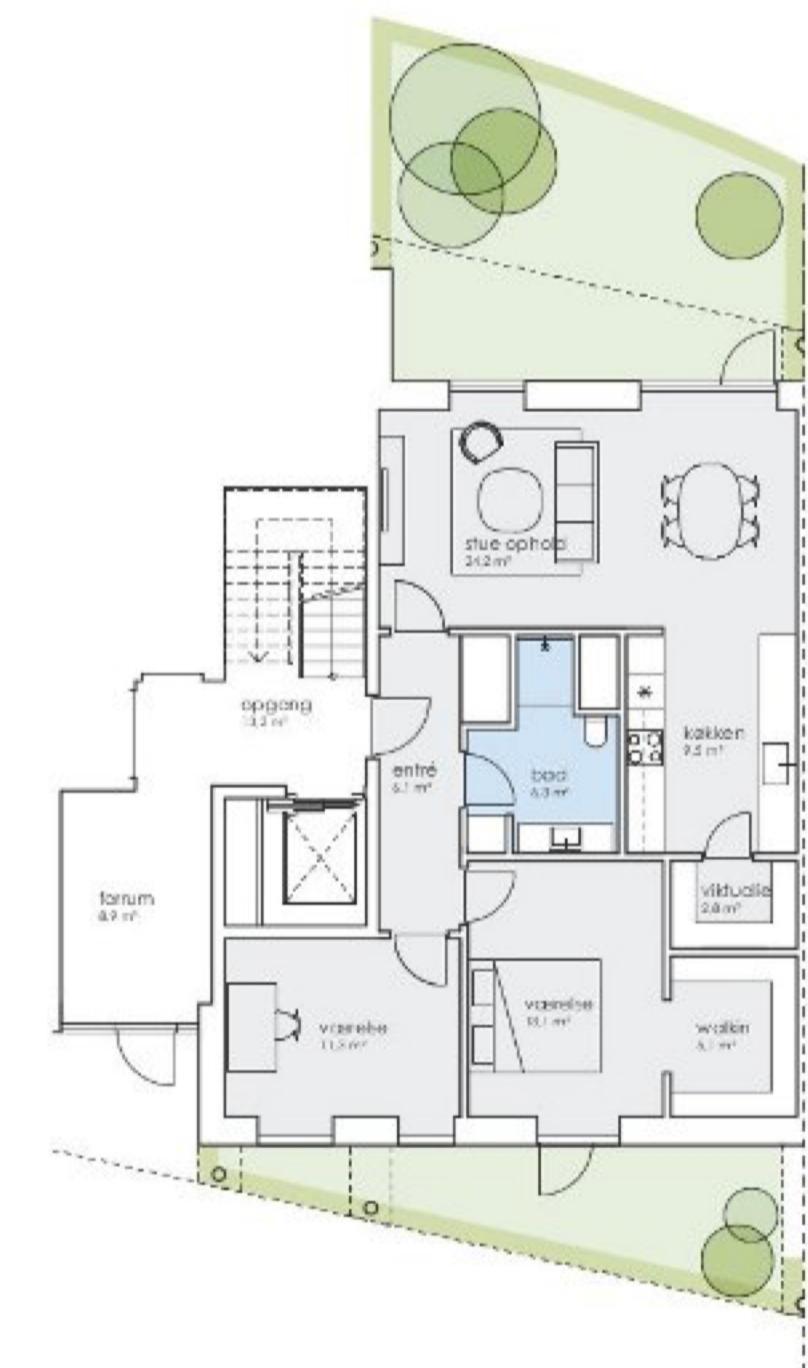

Optimering af badeværelsesindretning

8. januar 2014

I lejlighederne er indretningen på badeværelserne blevet optimeret og forbedret. Nedenfor ses eksempler på de forskellige lejlighedstyper hvor den nye indretning fremgår.

Penthouse nedre plan

Penthouse øvre plan

Sølejlighed

Havelejlighed

Havelejlighed med walk-in

I gårdhavehusene er der kommet en håndvask til i bryggerset, det kan ligeledes ses på plantegningen af stueetagen nedenfor.