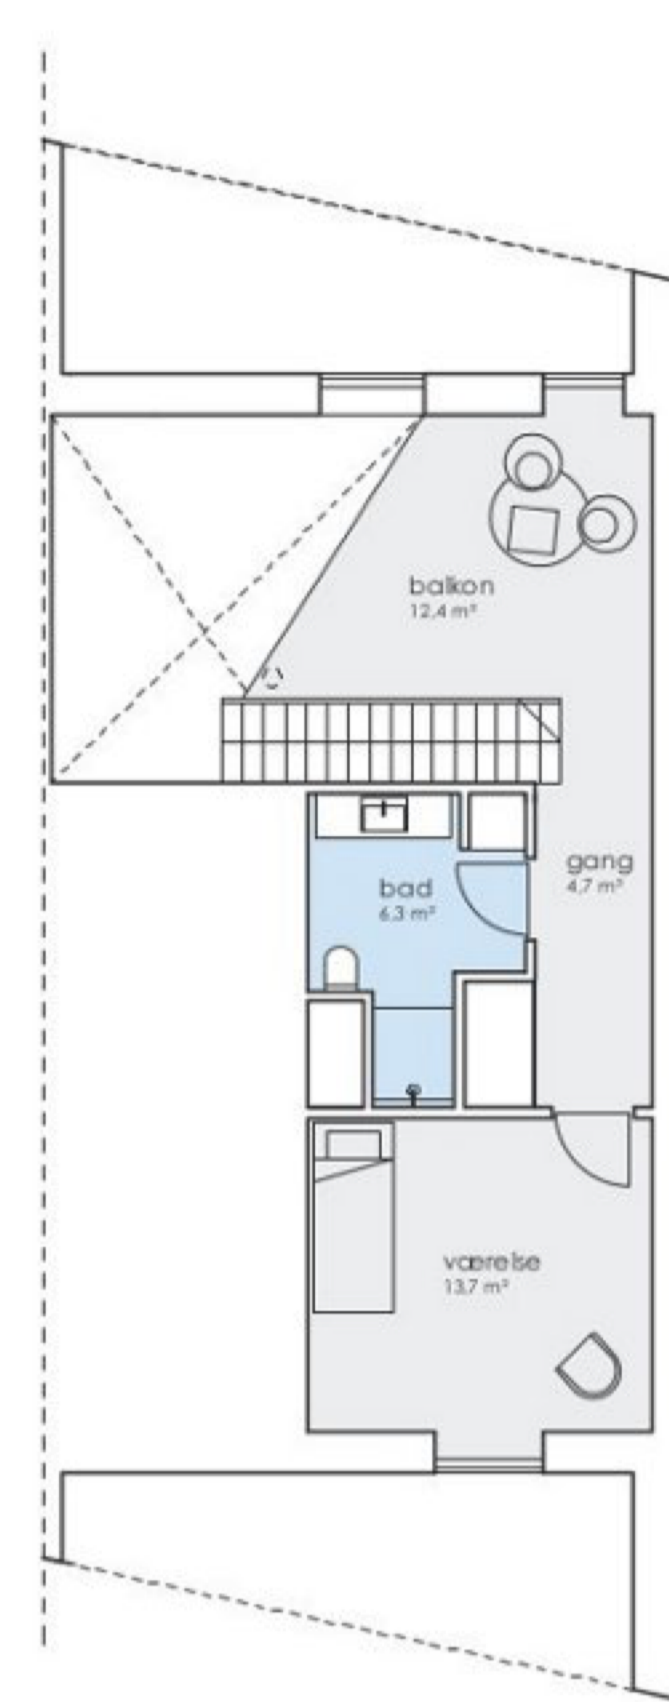

Optimering af badeværelsesindretning

8. januar 2014

I lejlighederne er indretningen på badeværelserne blevet optimeret og forbedret. Nedenfor ses eksempler på de forskellige lejlighedstyper hvor den nye indretning fremgår.

Penthouse nedre plan

Penthouse øvre plan

Sølejlighed

Havelejlighed

Havelejlighed med walk-in

I gårdhavehusene er der kommet en håndvask til i bryggerset, det kan ligeledes ses på plantegningen af stueetagen nedenfor.